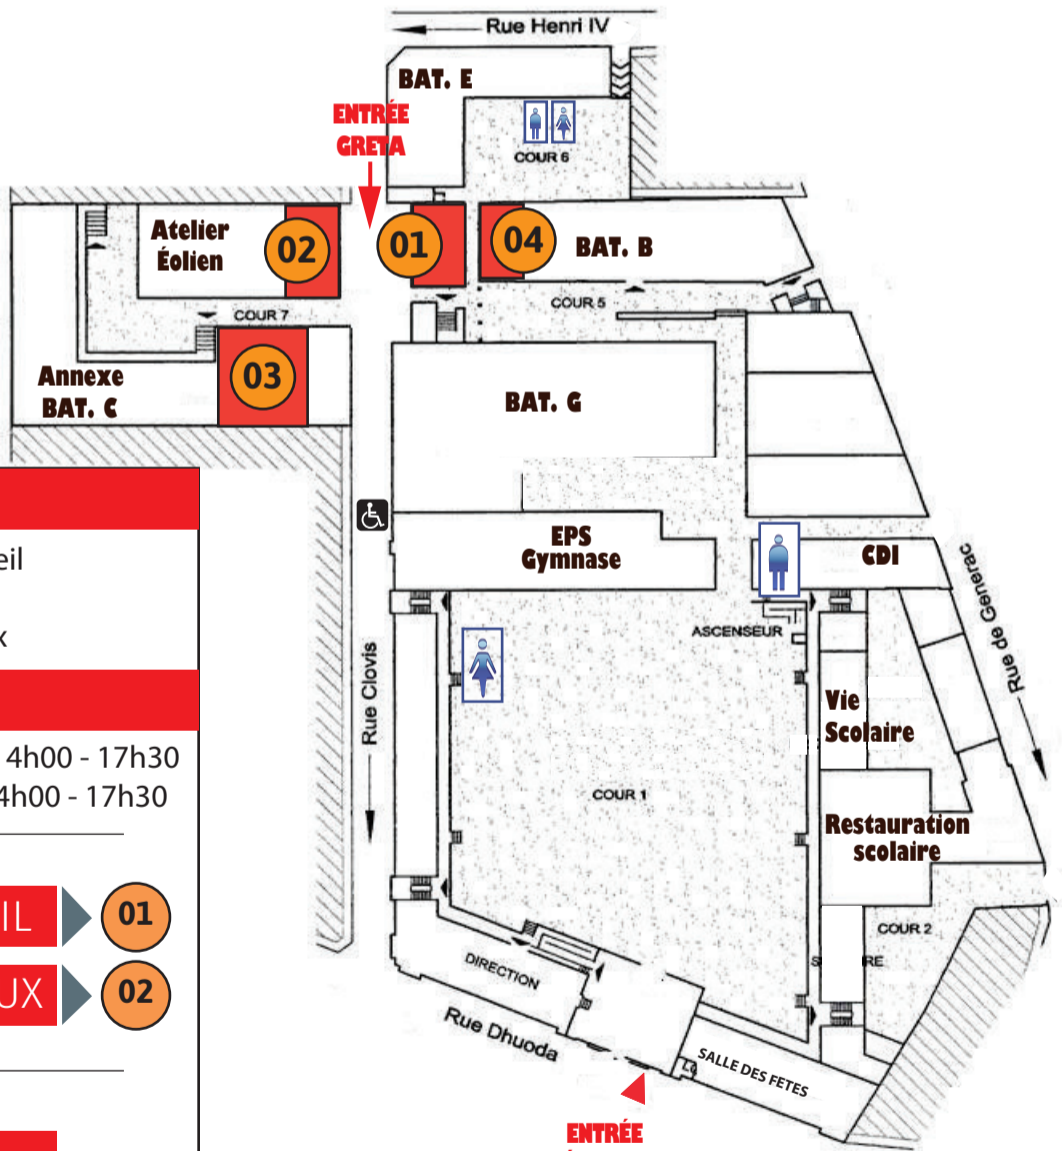

GRETA du Gard - Agence de Nîmes Lycée Dhuoda

Adresse

GRETA du Gard - Accueil
5B rue Clovis
30 9013 NIMES Cedex

Horaires

Du lundi au jeudi 9h00 - 12h00 et 14h00 - 17h30
Le vendredi de 9h00 - 12h00 et 14h00 - 17h30

ACCUEIL 01

BUREAUX 02

PLATEAU TECHNIQUE SALLE C08 03

BUREAU 04

ENTRÉE LYCÉE DHUODA